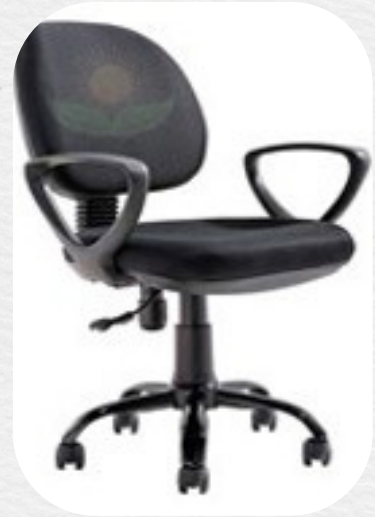

CATÁLOGO 2026

SILLA SECRETARIAL DE TELA CON BRAZO. TAMAÑO: 61.5WX59DX89-101H (CM); ELEVACIÓN DEL ASIENTO: 45 CM A 57 CM; ALTURA DEL RESPALDO 42 CM ; ANCHO DEL RESPALDO 44 CM; ANCHO DEL ASIENTO 48 CM; FONDO DEL ASIENTO 43 CM.

SILLA SECRETARIAL DE TELA SIN BRAZO. TAMAÑO: 46WX56DX92-102H (CM); ELEVACIÓN DEL ASIENTO: 42 CM A 54 CM; ALTURA DEL RESPALDO 50 CM ; ANCHO DEL RESPALDO 46 CM; ANCHO DEL ASIENTO 49 CM; FONDO DEL ASIENTO 43 CM.