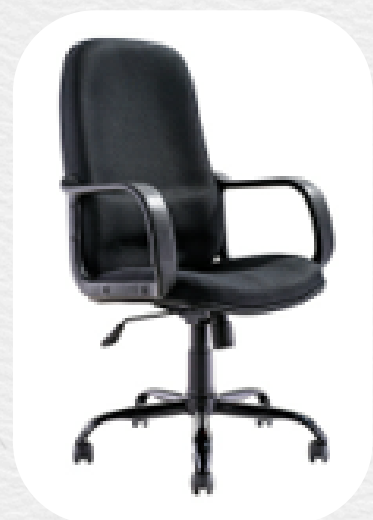

SILLA SECRETARIAL CON BRAZO;
RESPALDO MALLA.TAMAÑO:
56WX56DX94-106H (CM);
ELEVACIÓN DEL ASIENTO: 41 CM A
53 CM; ALTURA DEL RESPALDO 45
CM ; ANCHO DEL RESPALDO 43
CM; ANCHO DEL ASIENTO 49 CM;
FONDO DEL ASIENTO 45 CM.

SILLA EJECUTIVA DE TELA CON
BRAZO.TAMAÑO: 63WX56DX101-
109H (CM); ELEVACIÓN DEL
ASIENTO: 41 CM A 50 CM; ALTURA
DEL RESPALDO 68.5 CM ; ANCHO
DEL RESPALDO 50 CM; ANCHO
DEL ASIENTO 52 CM; FONDO DEL
ASIENTO 46 CM.