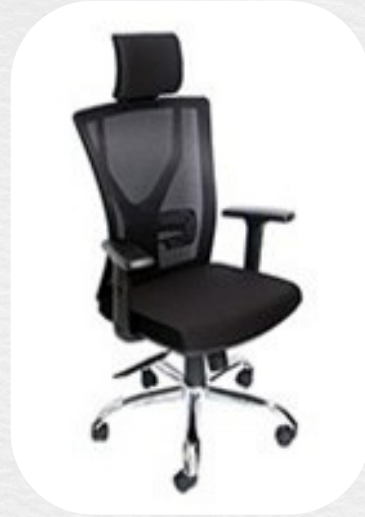

CATÁLOGO 2026

SILLA EJECUTIVA BRAZO 3D,
ASIENTO AJUSTABLE Y PATA
ALMINIO, MECANISMO 1 PALANCA;
RESPALDO MALLA, SOPORTE
LUMBAR. TAMAÑO: 63WX71DX102-
110H (CM); ELEVACIÓN DEL
ASIENTO: 45 CM A 55 CM; ALTURA
DEL RESPALDO 58 CM ; ANCHO
DEL RESPALDO 50 CM; ANCHO
DEL ASIENTO 50 CM; FONDO DEL
ASIENTO 50 CM.